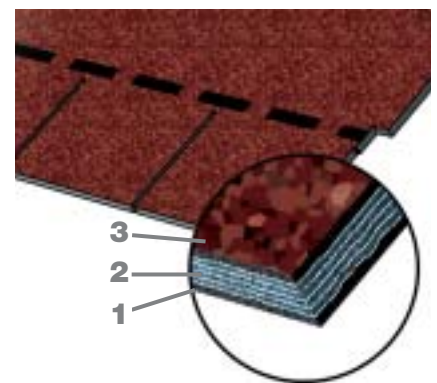

Kurzum: ein echtes Qualitätsprodukt aus dem Hause Icopal.

Mit Vorteilen, die überzeugen:

- Hohe Widerstandsfähigkeit gegen Kälte und lang anhaltende Hitze.
- Unempfindlich gegen Hagel.
- Flexibel und einfach an jede Dachform und Rundung anzupassen.
- Ideal zur individuellen Gestaltung von Dächern mit Erkern, Gauben und Türmchen.
- Bereits ab 15 Grad = 27 % Dachneigung einsetzbar (bei Verlegung der Rechteckform).
- Beständig gegen Flugfeuer und strahlende Wärme.

Aufbau der Schindel SPEZIAL:

Diese Schindel besteht aus:

- 1 Bitumen, einem natürlichen Rohstoff,
 - 2 Glasvlies als Trägereinlage, dadurch erhält die Schindel Formstabilität und Reißfestigkeit,
 - 3 einer Oberflächen-Bestreuung aus keramischem Granulat oder Schiefersplitt.
- Diese Bestreuung schützt die Schindel vor Regen, Schnee und Eis und reflektiert schädliche UV-Strahlen.